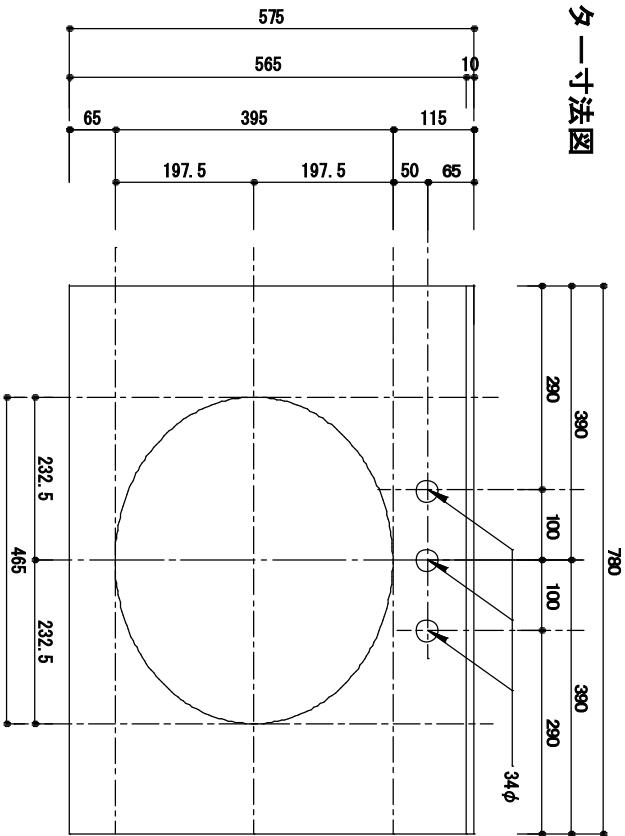

新洗面ボウル詳細図

S : 1/10

ボウルサイズ

直径 503 mm × 短径 410 mm

◆カウンター寸法図

HOWDY

DRAWER

DATE

UPDATE

PROJECT

様邸新築工事

TITLE

洗面ボウル詳細図

人大開口3

SCALE

1 : 10