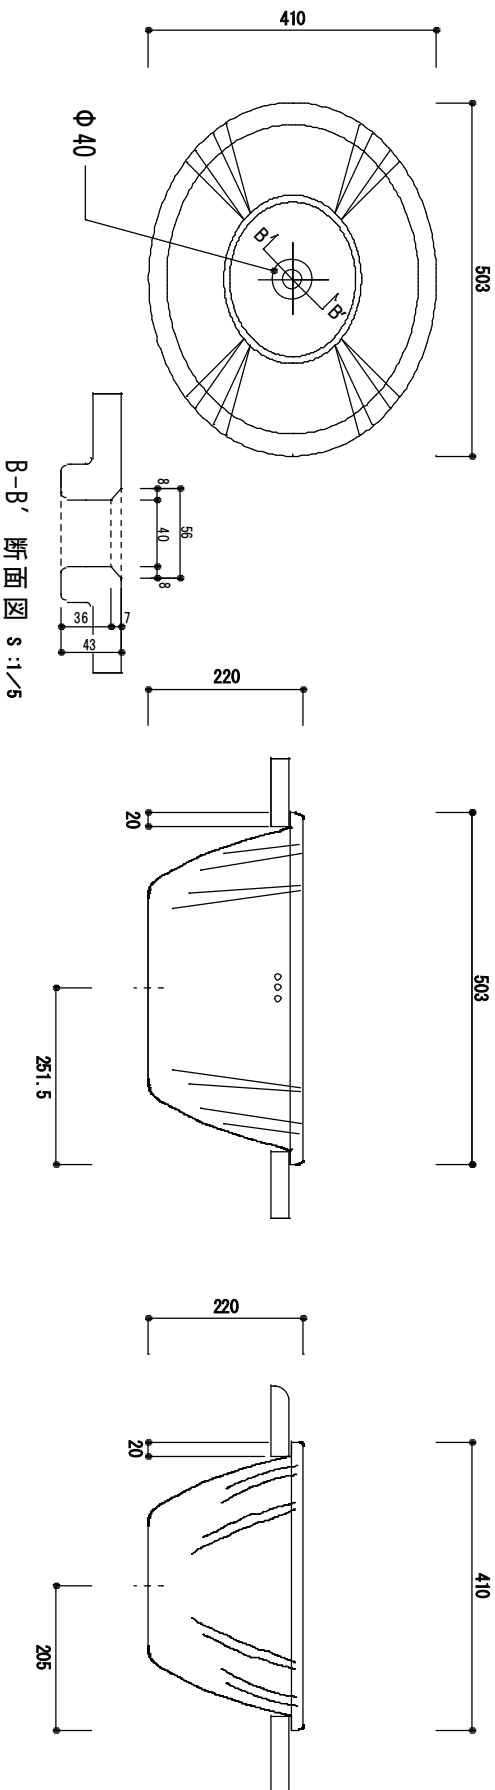

新洗面ボウル詳細図

S : 1/10

ボウルサイズ

直径 503 mm × 短径 410 mm

◆カウンター寸法図

HOWDY

DRAWER

DATE

UPDATE

PROJECT

様邸新築工事

TITLE

洗面ボウル詳細図

人大開口3

SCALE

1 : 10