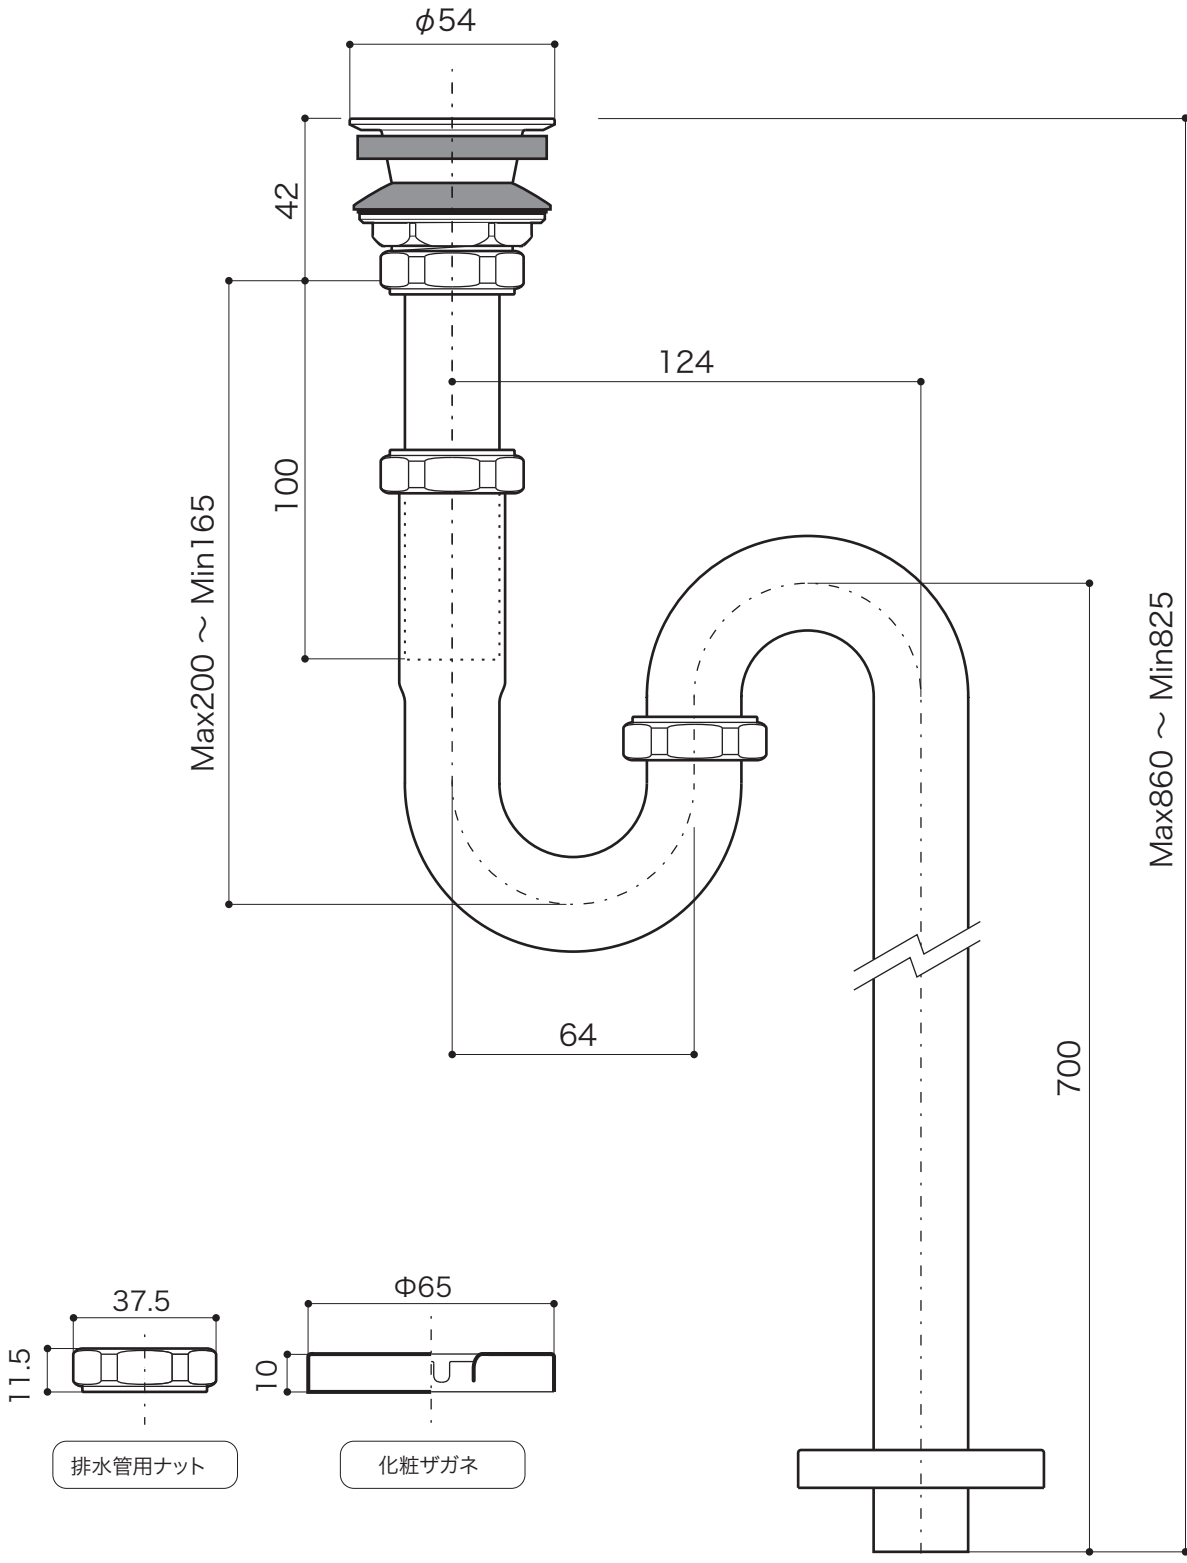

SUPPLY

サプライ [給排水部品・補助部品]

■ topic

- ・黄銅[本体]
- ・排水金具付
- ・日本製

Sトラップ

25mm [手洗器用]

S=1/2 (単位 / mm) open up '06 [v.3 '12]

※ プラス・ブロンズタイプには経年変化があります

部品	EP17110 クローム
	EP17112 ブロンズ
	EP17119 プラス

SUPPLY

サプライ [給排水部品・補助部品]

Pトラップ

25mm [手洗器用]

S=1/2 (単位 / mm) open up '06 [修正'10]

■ topic

- ・黄銅[本体]
- ・排水金具付
- ・日本製

※ プラス・ブロンズタイプには経年変化があります

排水管用ナット

化粧ザガネ

商品	EP17120 クローム
	EP17122 ブロンズ
	EP17129 プラス