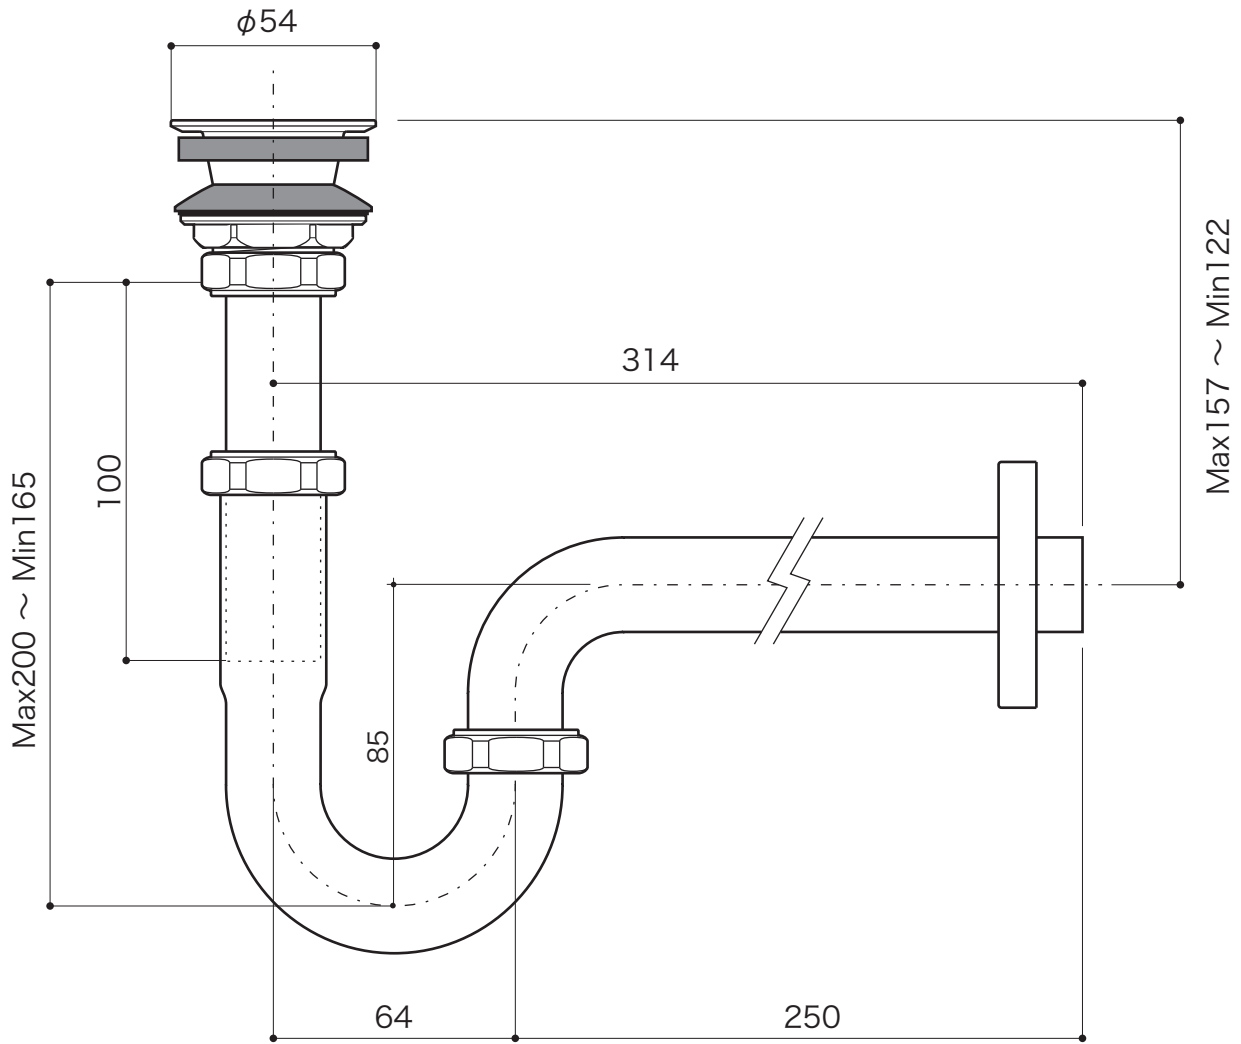

SUPPLY

サプライ [給排水部品・補助部品]

■ topic

- ・黄銅[本体]
- ・排水金具付
- ・日本製

Sトラップ

25mm [手洗器用]

S=1/2 (単位 / mm) open up '06 [v.3 '12]

※ プラス・ブロンズタイプには経年変化があります

部品	EP17110 クローム
	EP17112 ブロンズ
	EP17119 プラス

SUPPLY

サプライ [給排水部品・補助部品]

Pトラップ

25mm [手洗器用]

S=1/2 (単位 / mm) open up '06 [修正'10]

■ topic

- ・黄銅[本体]
- ・排水金具付
- ・日本製

※ プラス・ブロンズタイプには経年変化があります

排水管用ナット

化粧ザガネ

商品	EP17120 クローム
	EP17122 ブロンズ
	EP17129 プラス