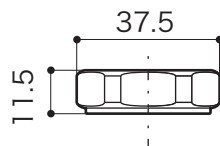

SUPPLY

サプライ [給排水部品・補助部品]

Pトラップ

25mm [手洗器用]

S=1/2 (単位 / mm) open up '06 [修正'10]

■ topic

- ・黄銅[本体]
- ・排水金具付
- ・日本製

※ プラス・ブロンズタイプには経年変化があります

排水管用ナット