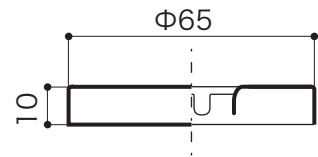

部品	EP17110 クローム
	EP17112 ブロンズ
	EP17119 プラス

SUPPLY

サプライ [給排水部品・補助部品]

Pトラップ

25mm [手洗器用]

S=1/2 (単位 / mm) open up '06 [修正'10]

■ topic

- ・黄銅[本体]
- ・排水金具付
- ・日本製

※ プラス・ブロンズタイプには経年変化があります

排水管用ナット

化粧ザガネ

商品	EP17120 クローム
	EP17122 ブロンズ
	EP17129 プラス