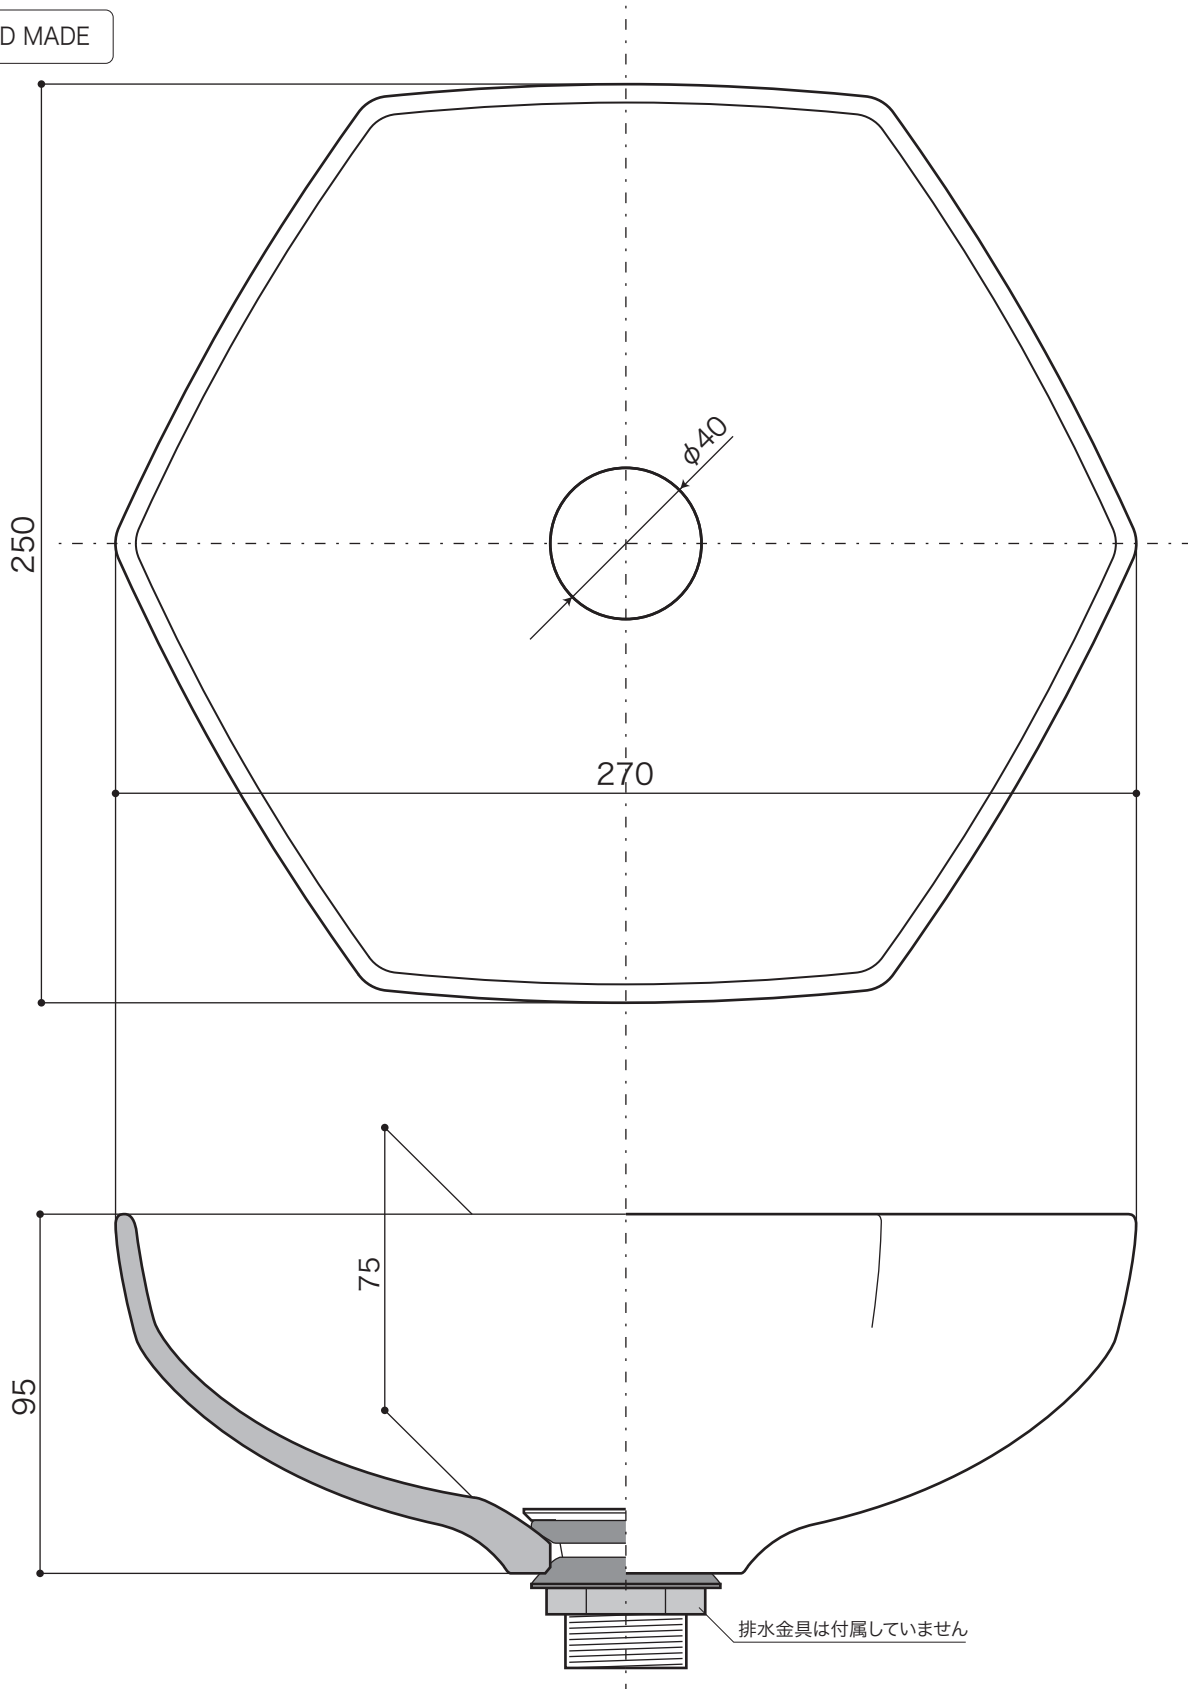

**BASIN**

手洗器・宙吹きガラス

手洗鉢 ガラス/ヘキサゴン

排水金具、管類は25mmタイプ使用のこと

S=1/2 (単位 / mm) open up '06

■ topic

- ・ガラス
- ・実容量/約1.8L
- ・屋内専用品
- ・日本製

・屋内専用品

※ 設計寸法です。手作り製品のため個体差があります。

※ 透明色があります。カウンターの製作は現物合わせをお願いします。

HAND MADE

品名	E333210 オパールヘキサ
----	-----------------