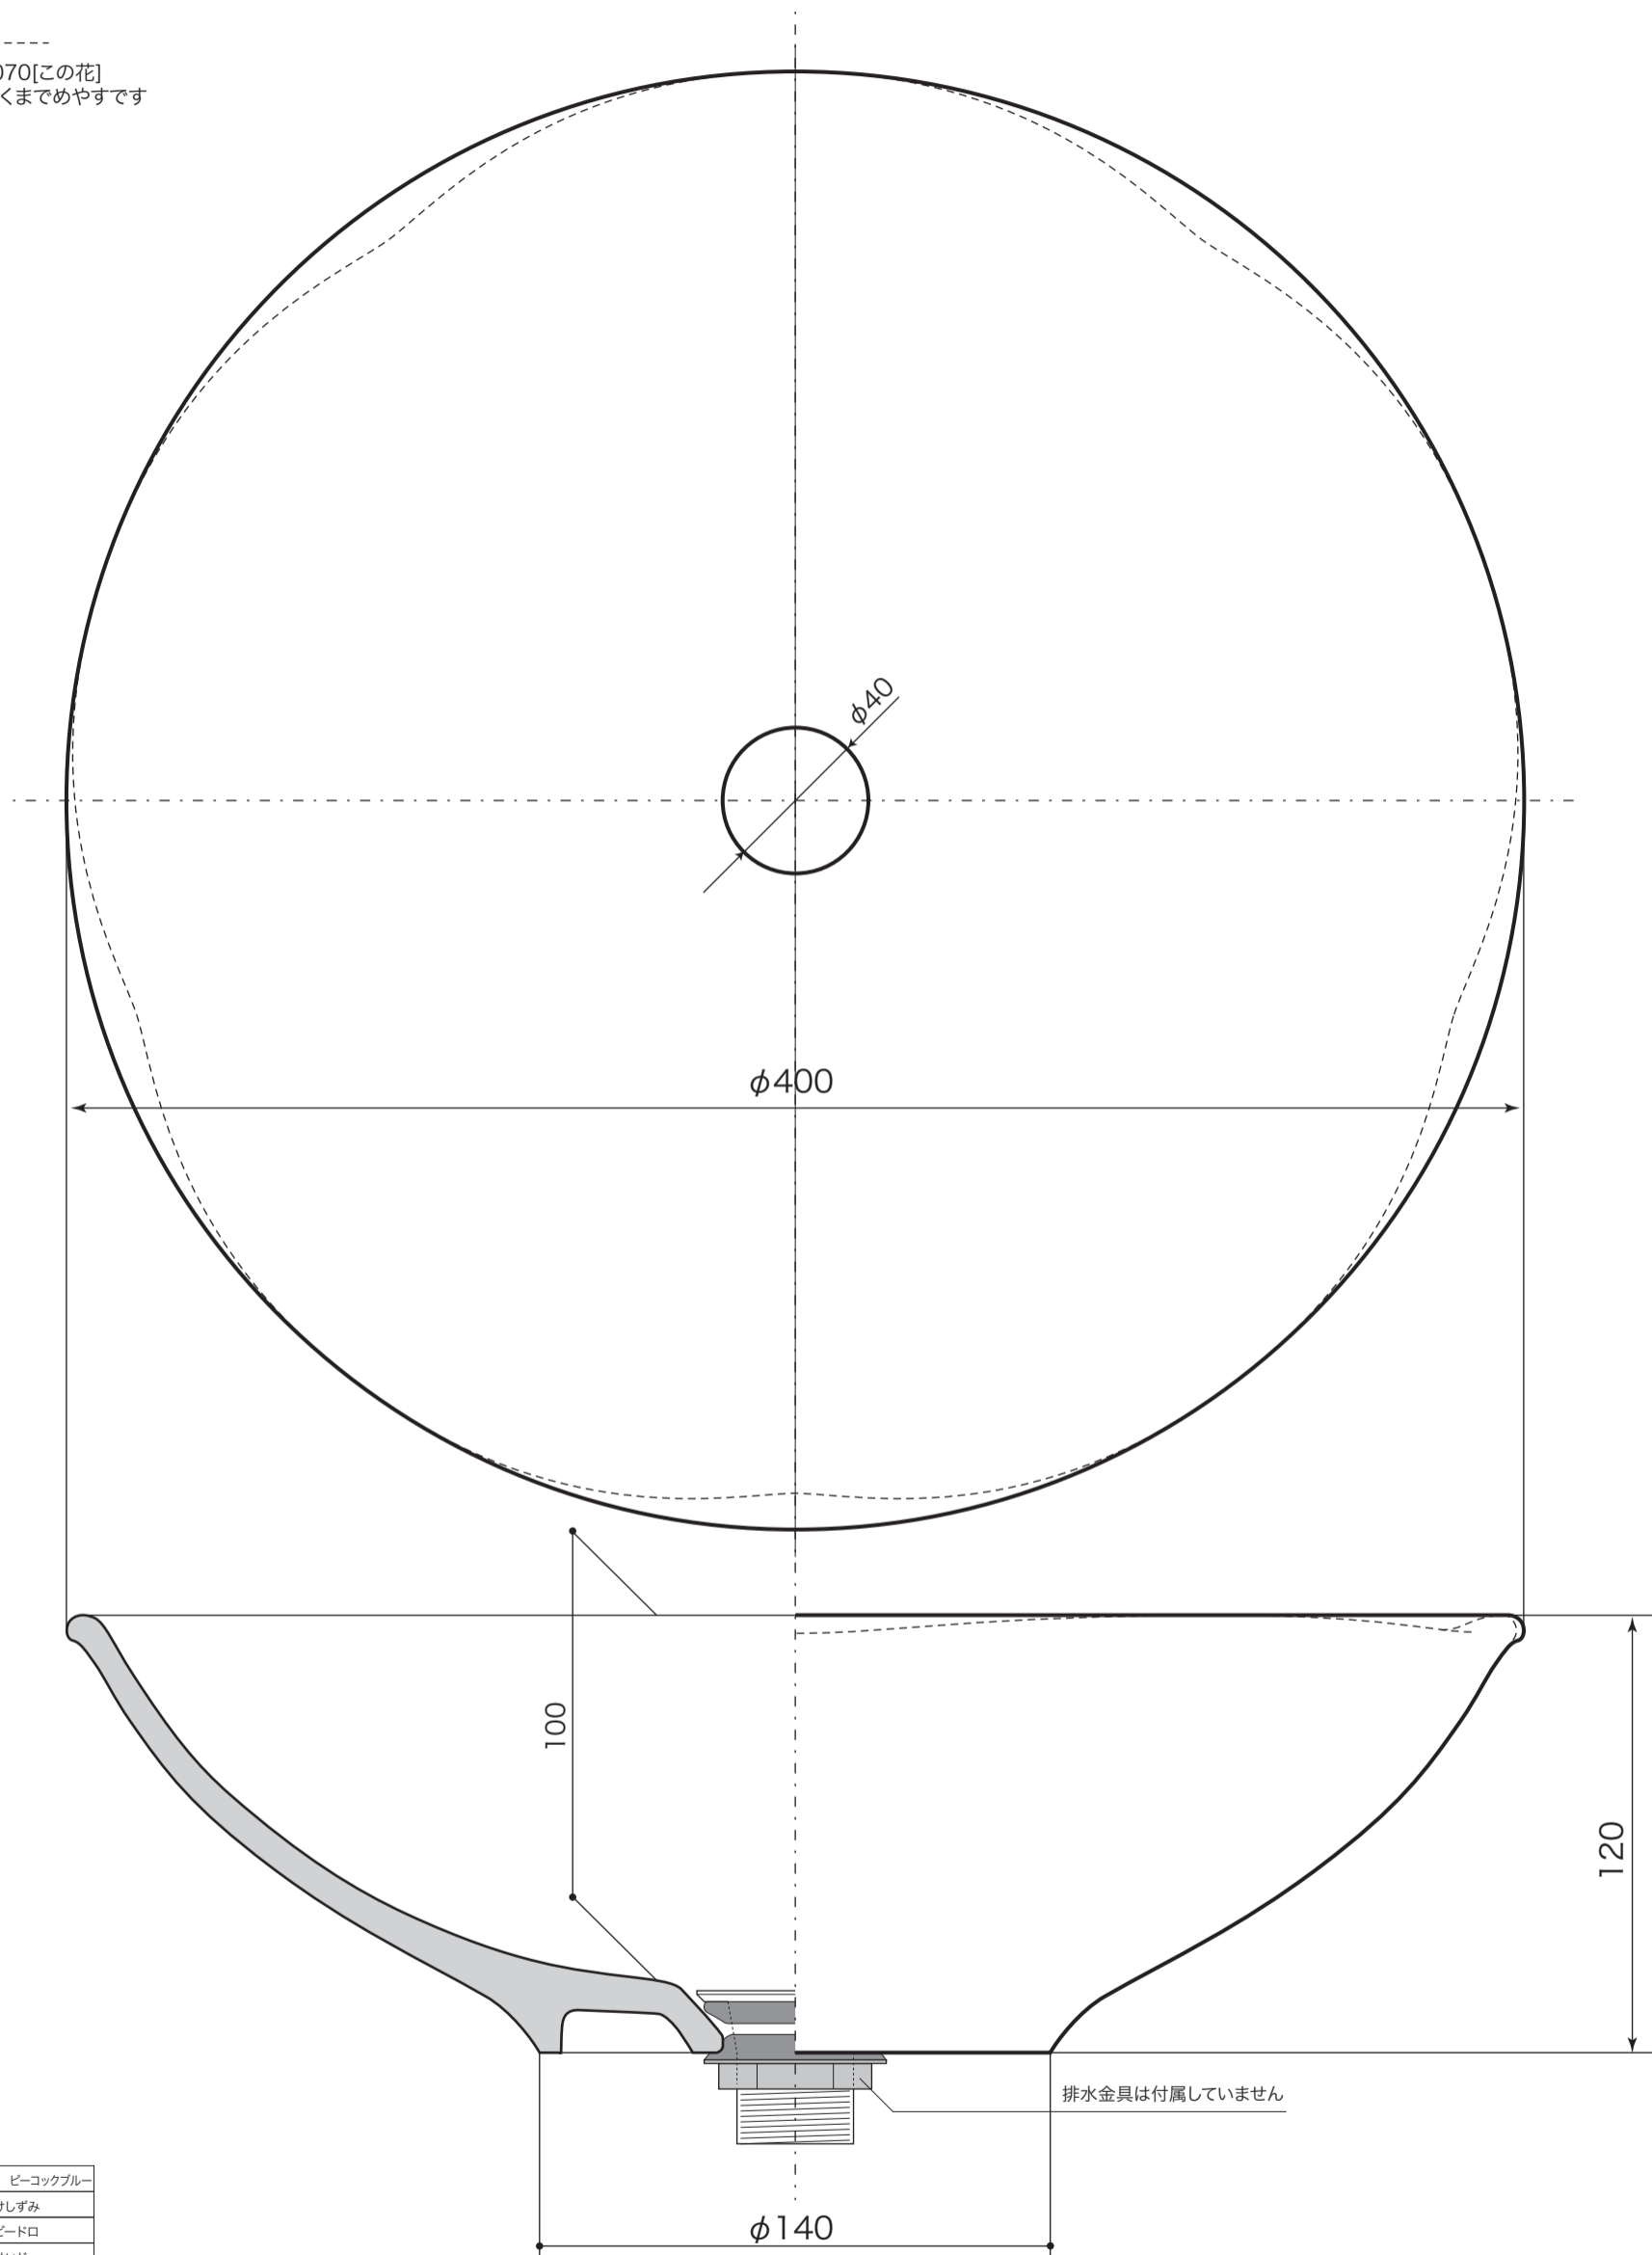

BASIN

手洗器・ファクトリーメイド

■ topic

- ・陶器
- ・実容量/5L
- ・屋内専用品

・日本製

手作り手洗鉢 L

排水金具、管類は25mmタイプ使用のこと

※ 設計寸法です。手作り製品のため個体差があります。

置型

S=1/2 (単位 / mm) open up '04

HAND MADE

※ 点線はE329070[この花]
手加工のため、あくまでめやすです

E329012	孔雀青	ビーコックブルー
E329013	消炭	けしずみ
E329014	玻璃	ビードロ
E329015	青磁	せいじ
E329016	鉄赤	てつあか
E329017	伊羅保	いらぼ
E329041	重陽	ちょうよう
E329042	常磐木	ときわぎ
E329043	銀嶺	ぎんれい
E329044	蘇枋	すおう
E329070	この花	このはな