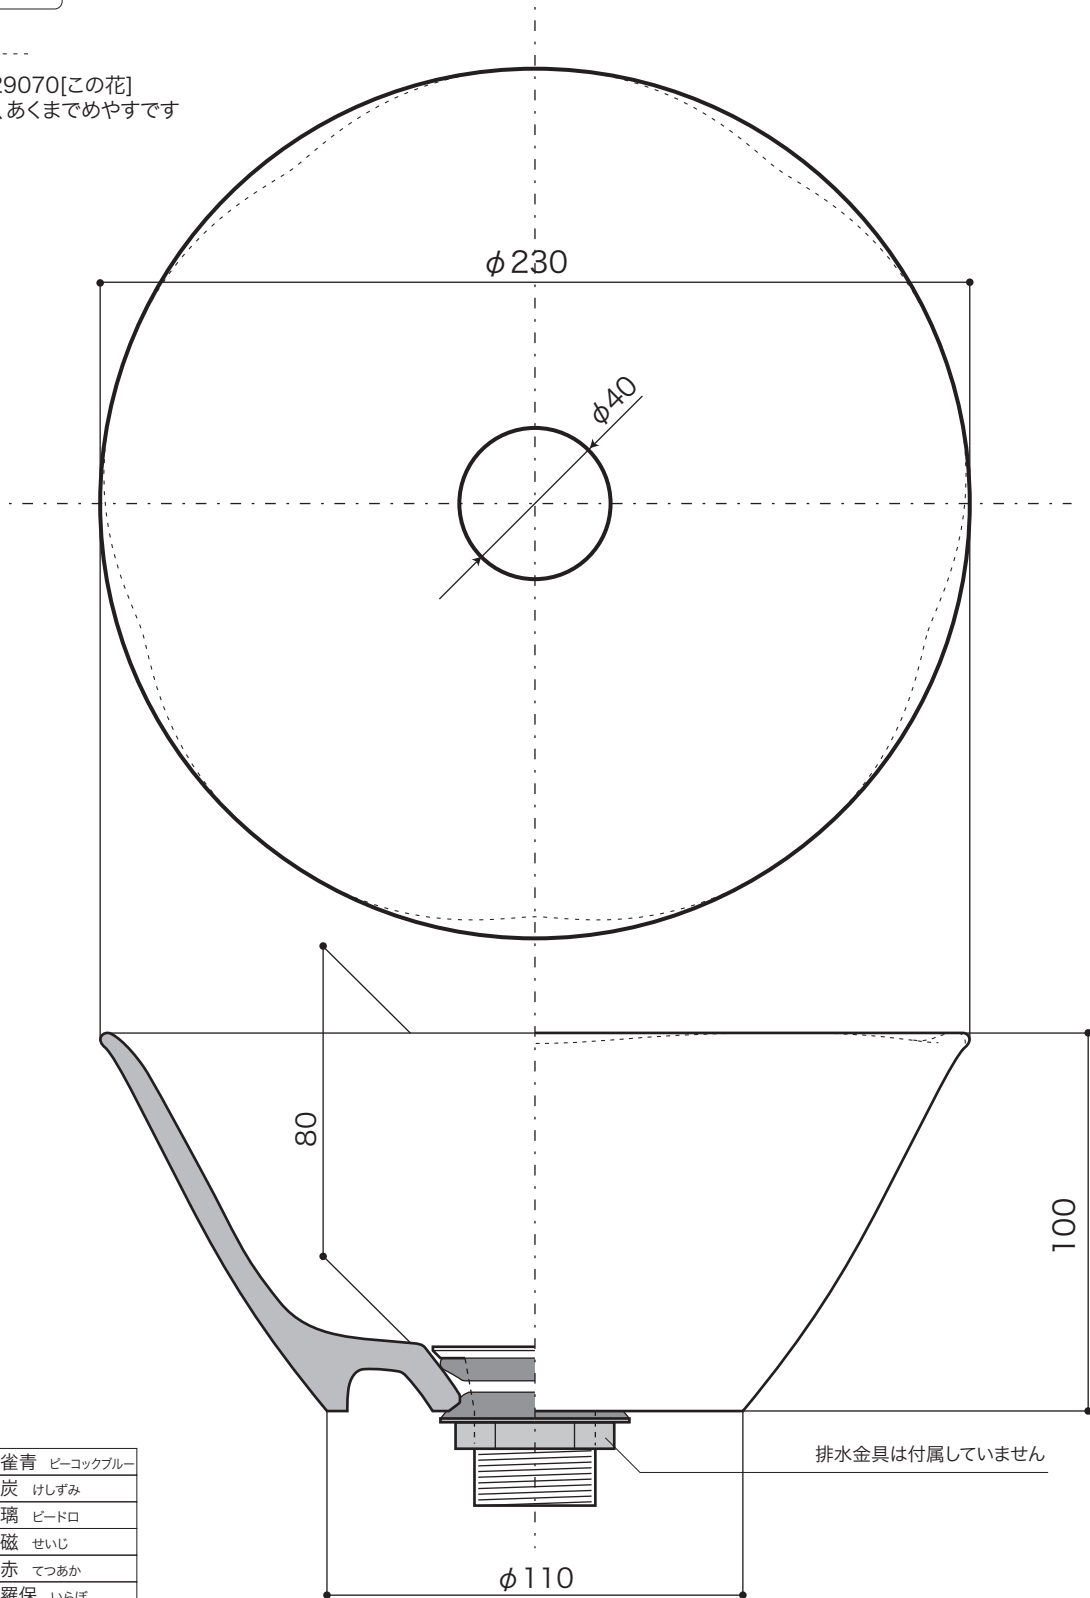

**BASIN**

手洗器・ファクトリーメイド

手作り手洗鉢 S

排水金具、管類は25mmタイプ使用のこと

■ topic

・陶器  
・実容量/1.3L  
・屋内専用品

・日本製

※ 設計寸法です。手作り製品のため個体差があります。

置型

S=1/2 (単位 / mm) open up '06

HAND MADE

※ 点線はE329070[この花]  
手加工のため、あくまでめやすです

品番	E329032	孔雀青	ビーコックブルー
	E329033	消炭	けしずみ
	E329034	玻璃	ビードロ
	E329035	青磁	せいじ
	E329036	鉄赤	てつあか
	E329037	伊羅保	いらぼ
	E329061	重陽	ちょうよう
	E329062	常磐木	ときわぎ
	E329063	銀嶺	ぎんれい
	E329064	蘇枋	すおう
	E329090	この花	このはな