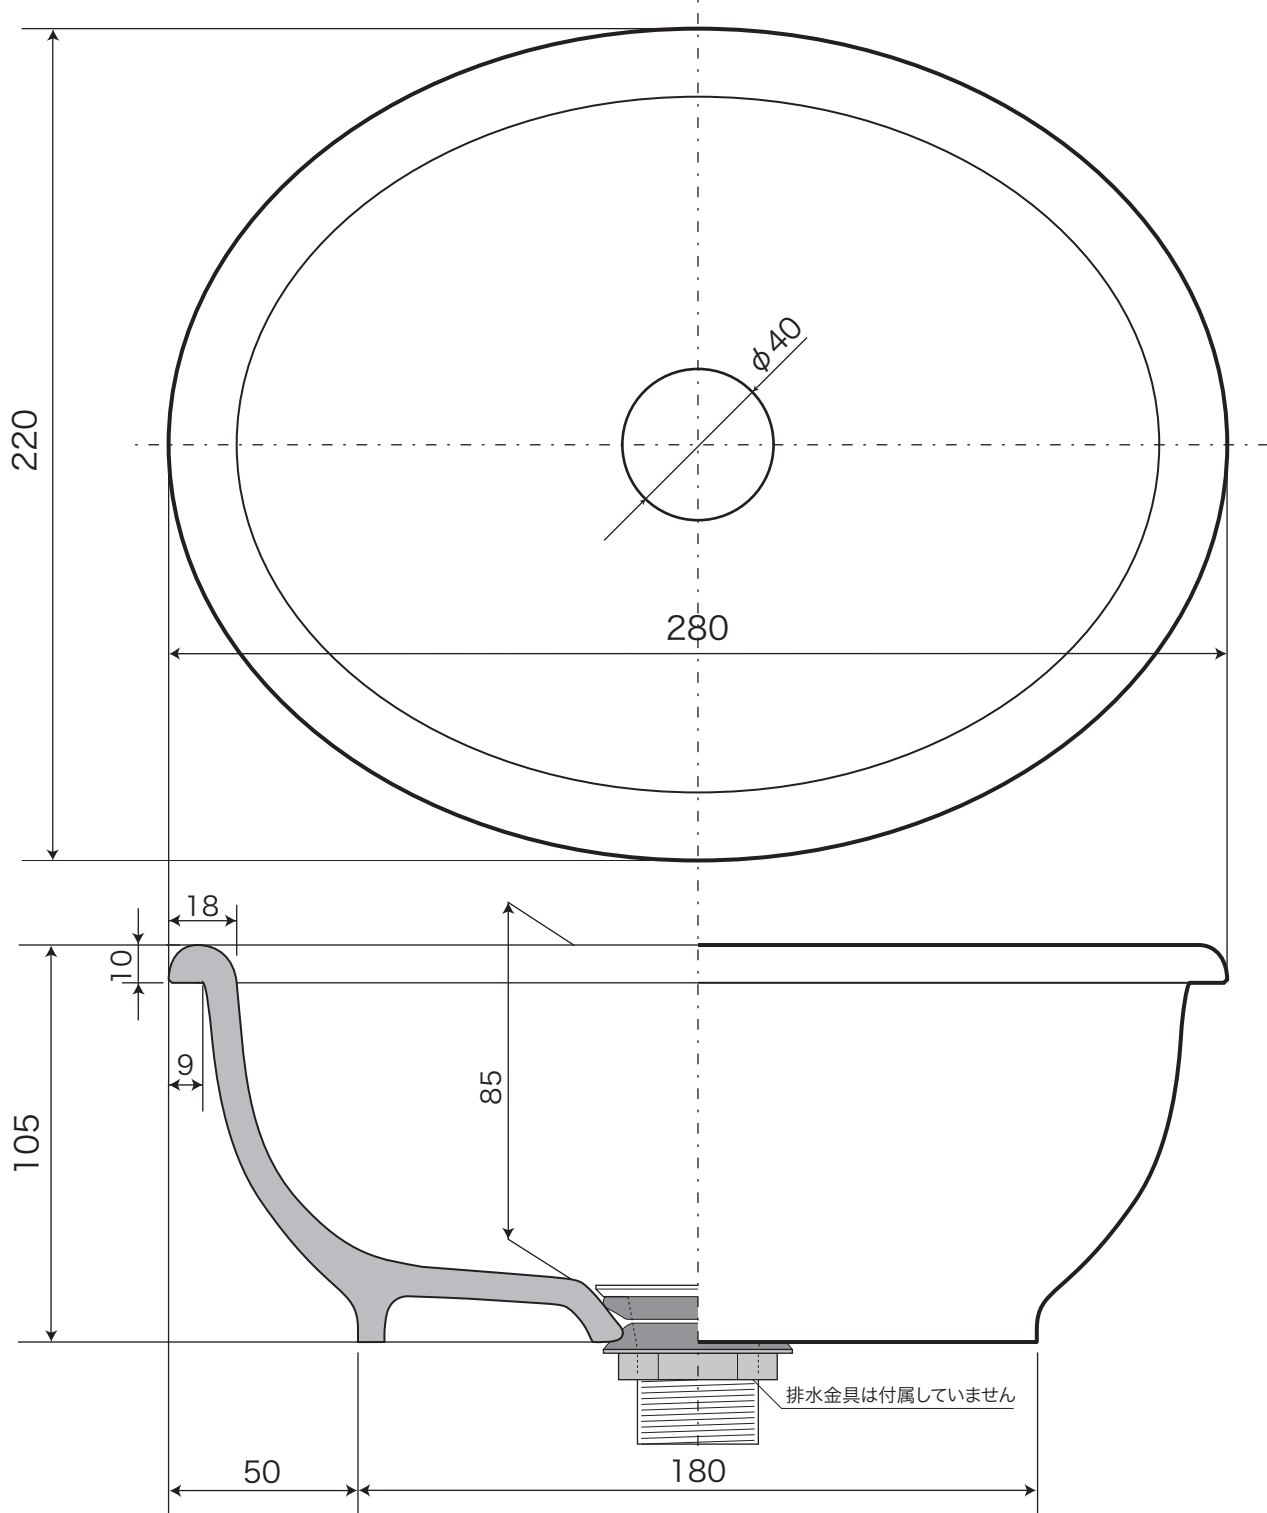

BASIN

手洗器

手洗鉢 Sオーバル

排水金具、管類は25mmタイプ使用のこと

オーバーカウンター型

S=1/2 (単位 / mm) open up '04

■ topic

- ・磁器
- ・実容量 / 1.5L
- ・屋内専用品

- ・天板切り込み寸法 / 204×264mm
[参考図は別途ご請求ください]
- ・日本製

※ 設計寸法です。焼き物は焼成による変形が生ずることがあります。

品 番	E231220	オールドイングランド
	E216180	キリム
	E274080	ブランカ
	E217260	コレクティブルズ
	E350020	スローカラーズ [亜麻色]
	E350022	スローカラーズ [幹色]
	E350027	スローカラーズ [縹色]