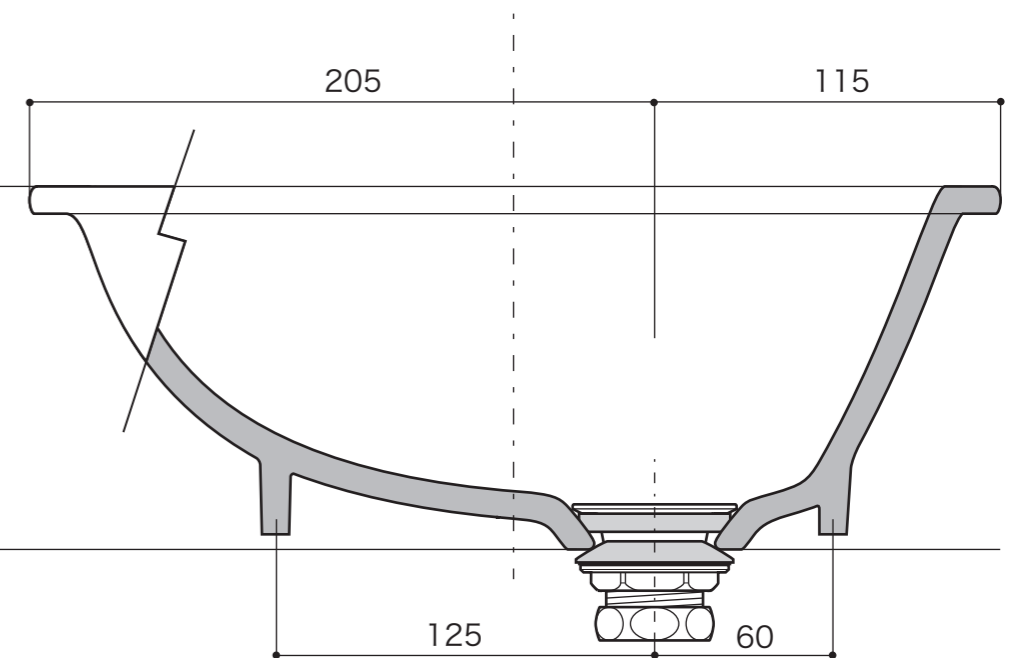

**SINK**

洗面器

洗面器 Mレクタングル

排水金具、管類は25mmタイプ使用のこと

オーバーカウンター型

S=4/10 (単位 / mm) open up '05

■ topic

- ・陶器
- ・実容量 / 4.5L
- ・屋内専用品
- ・カウンター製作用の切り込み寸法参考図は別途お問い合わせください。
- ・日本製

※ 設計寸法です。焼き物は焼成による個体差が生ずることがあります。

品番	E323010	素シロ	リアリーホワイト
品番	E323011	素シロ	グラファイト

排水金具は付属していません