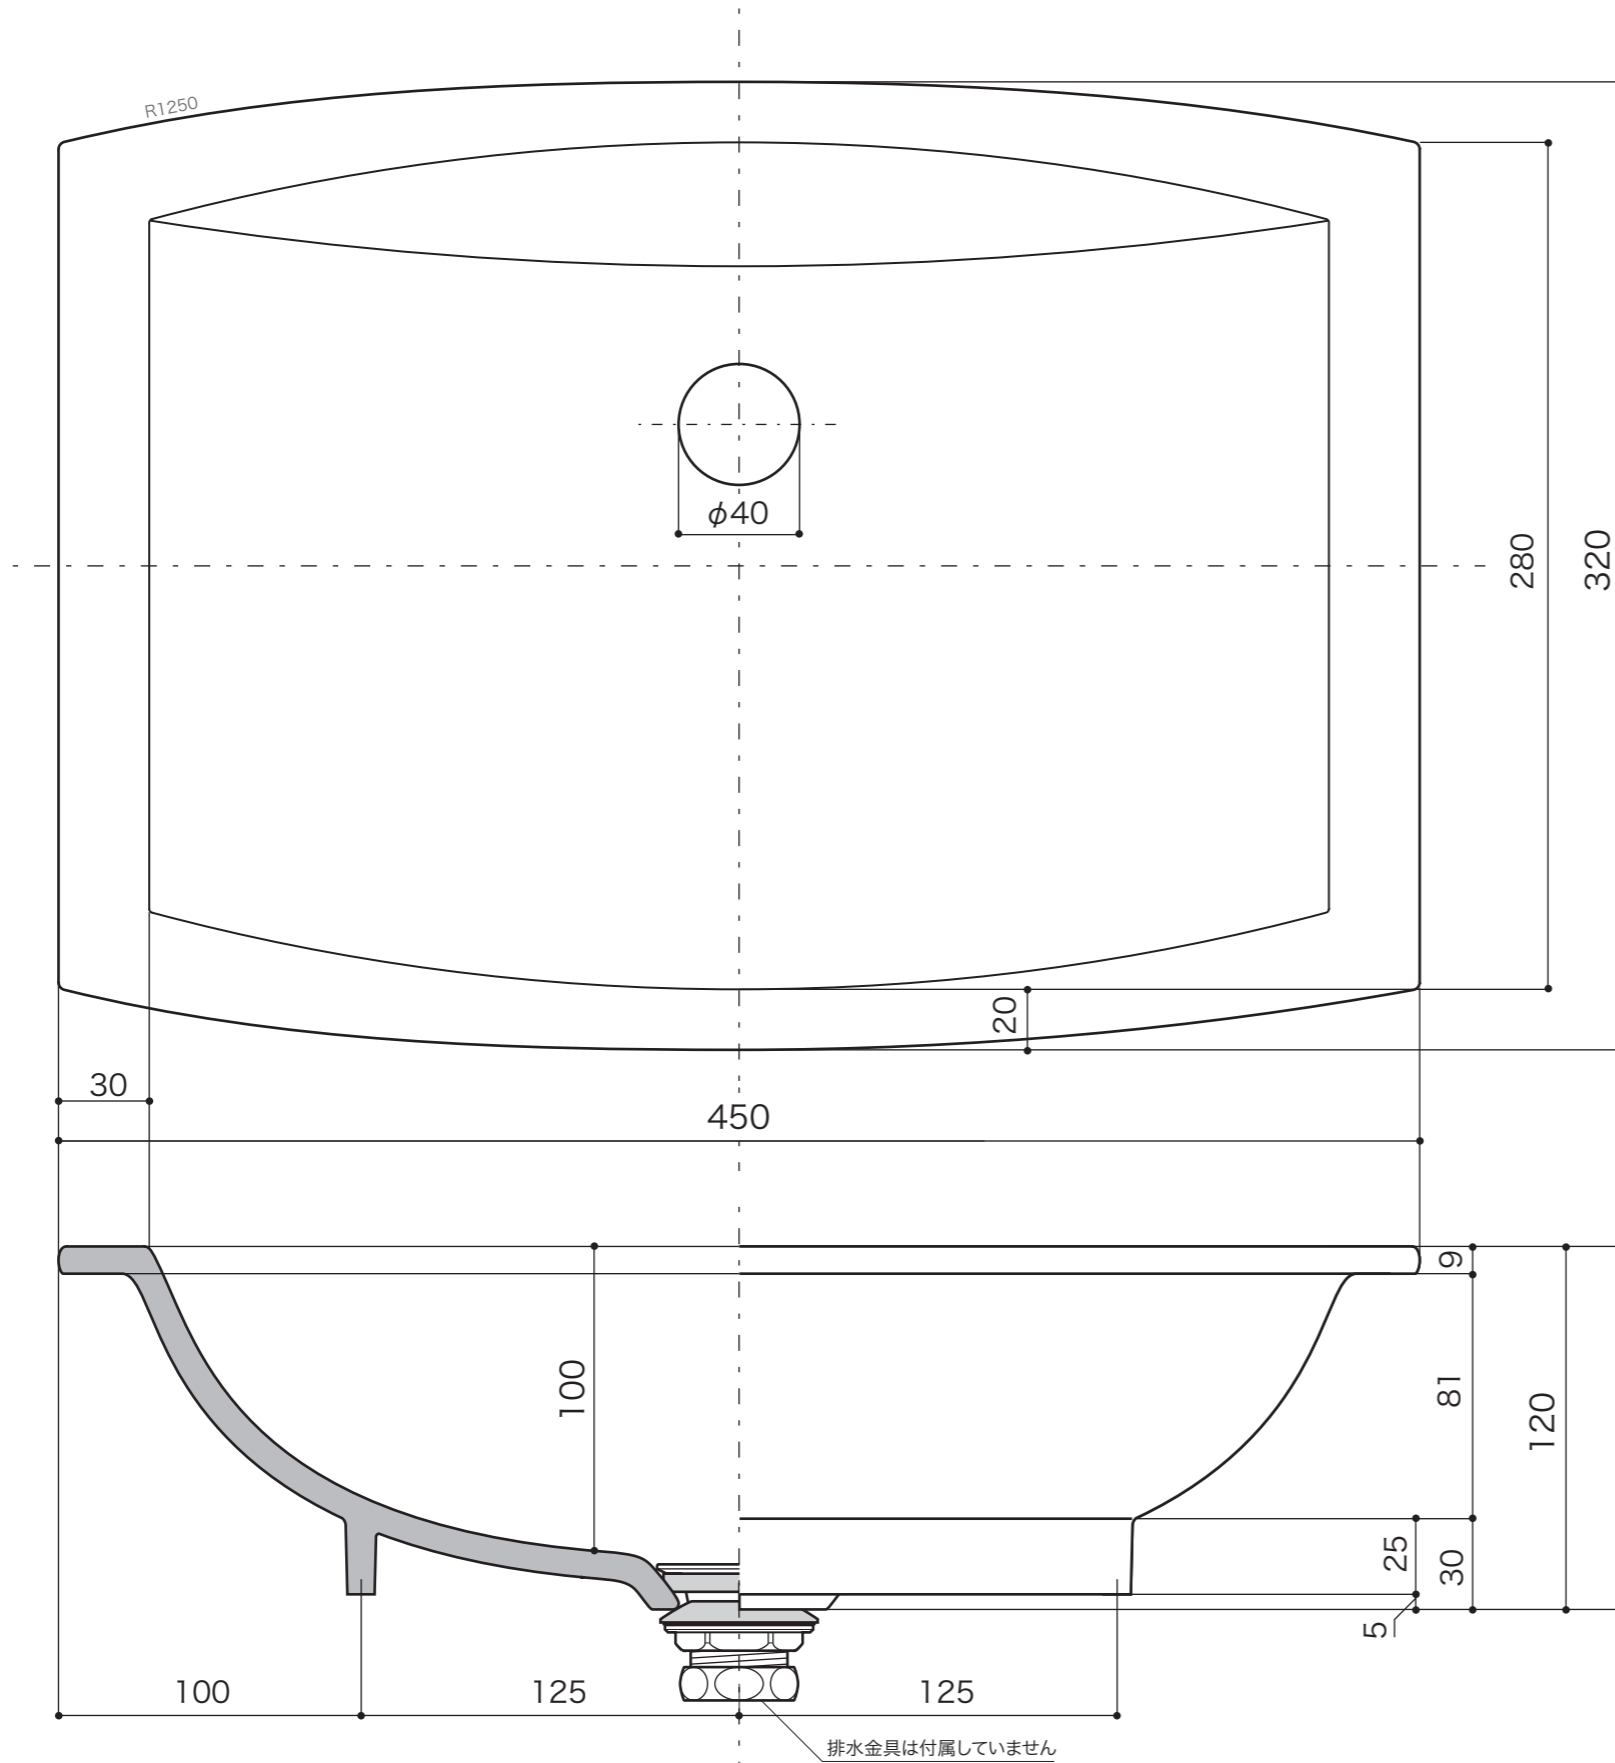

**SINK**

洗面器

洗面器 Mレクタングル

排水金具、管類は25mmタイプ使用のこと

オーバーカウンター型

S=4/10 (単位 / mm) open up '05

■ topic

- ・陶器
- ・実容量 / 4.5L
- ・屋内専用品
- ・カウンター製作用の切り込み寸法参考図は別途お問い合わせください。
- ・日本製

※ 設計寸法です。焼き物は焼成による個体差が生ずることがあります。

品番	E323010	素シロ	リアリーホワイト
品番	E323011	素シロ	グラファイト

排水金具は付属していません